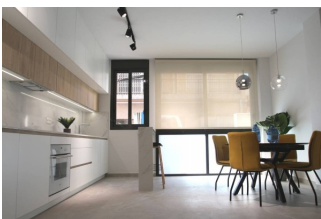

DESCRIPCION

APARTAMENTOS DE NUEVA CONSTRUCCIÓN CERCA DE LA PLAYA EN TORREVIEJA Apartamentos de obra nueva en Torrevieja a tan solo 160 metros de la playa del Cura. El residencial cuenta con 15 exclusivos apartamentos de 2 dormitorios, 2 baños, salón abierto con amplia distribución, grandes ventanales, cocina equipada con electrodomésticos de primeras marcas y armarios empotrados, baños totalmente equipados con suelo radiante. Complejo residencial de nueva construcción con diseño moderno y acabados de alta calidad cuenta con una bonita piscina comunitaria y zonas verdes. Torreviejas Playa del Cura tiene un agradable paseo marítimo con una gran variedad de bares y restaurantes donde se pueden saborear auténticas paellas españolas. Torrevieja es una ciudad española de la provincia de Alicante, en la Costa Blanca. Es conocida por su clima y su costa típicamente mediterráneos. Cuenta con paseos marítimos con complejos turísticos a lo largo de sus playas de arena. El pequeño Museo del Mar y la Sal alberga exposiciones sobre la historia pesquera y salinera de la ciudad. En el interior, el Parque Natural de las Lagunas de La Mata-Torrevieja cuenta con senderos y dos lagunas saladas, una rosa y otra verde. El aeropuerto de Alicante se encuentra a 40 minutos y el de Murcia a una hora.