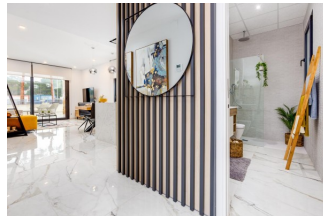

DESCRIPCION

COMPLEJO RESIDENCIAL DE OBRA NUEVA EN LOS ALTOS
Apartamentos y áticos modernos de nueva construcción totalmente equipados con cocina americana y salón, 2 dormitorios, 2 baños, amplias terrazas y bonitas zonas comunes en Los Altos. Puede elegir entre apartamentos en planta baja con jardín, apartamentos en planta media con acogedoras terrazas o apartamentos en planta alta con solarium privado, todos construidos con un alto estándar y muy buenas calidades. Los apartamentos se entregan con electrodomésticos, paquete de muebles, aire acondicionado instalado, mobiliario, plaza de aparcamiento y trastero. Hermosa comunidad cerrada que ofrece bonitas zonas verdes, piscina, sauna, gimnasio, jacuzzi, parque infantil y pista de petanca. Los Altos en Orihuela Costa está situado justo al sur de Torrevieja en la Costa Blanca en España. Los Altos se encuentra a sólo 10 minutos de las galardonadas playas de Orihuela Costa, el mayor centro comercial, La Zenia Boulevard o el conocido campo de golf de Villamartín. Los Altos está situado entre las capitales de las provincias de Alicante y Murcia. Los Altos está a 45 minutos del aeropuerto de