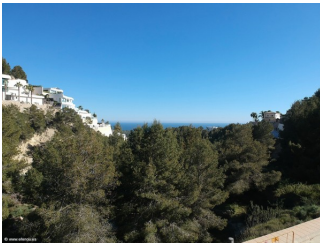

DESCRIPCION

Una moderna villa a construir, en un enclave natural único, con impresionantes vistas al mar y al Peñón de Ifach, cerca de las ciudades de Benissa, Calpe y Moraira. Una urbanización situada en la zona residencial Racó de Galeno, seleccionada por su ubicación, orientación y vistas al mar, la villa está diseñada para ser adaptada específicamente a esta parcela. Un diseño exclusivo, con carácter propio, integrado en su entorno y diseñado para disfrutar de las vistas del mar y del maravilloso clima mediterráneo. Dividida en una sola planta, lo que la convierte en una casa práctica y funcional. Desde el vestíbulo de entrada se accede al vestíbulo con el aseo de invitados, donde a la izquierda se encuentran las 3 habitaciones dobles. La habitación principal tiene un baño individual con vestidor y los dormitorios contiguos comparten un baño. A la derecha accedemos a la zona de la sala de estar, donde encontramos la cocina totalmente equipada que está abierta al comedor y a la sala de estar, desde donde se tiene acceso directo a la terraza. También hay

una lavandería/cuarto de servicio. En la terraza encontramos la piscina con una zona de relax para disfrutar del sol o para comer fuera en la barbacoa. También hay un baño exterior. La casa está rodeada de jardines y en la parte trasera está la entrada principal, con una pérgola para dos coches. * Hay una versión extensa del proyecto. Precio 1.090.000 euros. No dude en pedirnos más información.

CERTIFICADO ENERGETICO

VISTAS

- Panorámico
- Vistas al mar

CERTIFICADO ENERGETICO

"OUR EXPERIENCE IS YOUR GUARANTEE"