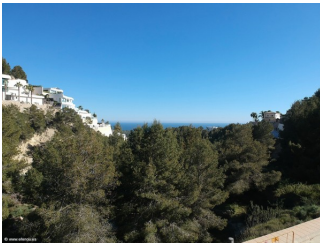

DESCRIPCION

Una moderna villa a construir, en un enclave natural único, con impresionantes vistas al mar y al Peñón de Ifach, cerca de las ciudades de Benissa, Calpe y Moraira. Una urbanización situada en la zona residencial Racó de Galeno, seleccionada por su ubicación, orientación y vistas al mar, la villa está diseñada para ser adaptada específicamente a esta parcela. Un diseño exclusivo, con carácter propio, integrado en su entorno y diseñado para disfrutar de las vistas del mar y del maravilloso clima mediterráneo. Dividida en una sola planta, lo que la convierte en una casa práctica y funcional. Desde el vestíbulo de entrada se accede al vestíbulo con el aseo de invitados, donde a la izquierda se encuentran las 3 habitaciones dobles. La habitación principal tiene un baño individual con vestidor y los dormitorios contiguos comparten un baño. A la derecha accedemos a la zona de la sala de estar, donde encontramos la cocina totalmente equipada que está abierta al comedor y a la sala de estar, desde donde se tiene acceso directo a la terraza. También hay

una lavandería/cuarto de servicio. En la terraza encontramos la piscina con una zona de relax para disfrutar del sol o para comer fuera en la barbacoa. También hay un baño exterior. La casa está rodeada de jardines y en la parte trasera está la entrada principal, con una pérgola para dos coches. \* Hay una versión extensa del proyecto. Precio 1.090.000 euros. No dude en pedirnos más información.

## VISTAS

- Panorámico
- Vistas al mar