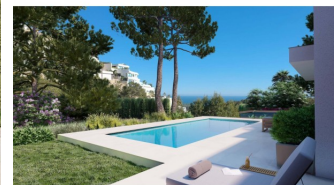

DESCRIPCION

Una moderna villa a construir, en un enclave natural único, con impresionantes vistas al mar y al Peñón de Ifach, cerca de las ciudades de Benissa, Calpe y Moraira. Una urbanización situada en la zona residencial Racó de Galeno, seleccionada por su ubicación, orientación y vistas al mar, la villa está diseñada para ser adaptada específicamente a esta parcela. Un diseño exclusivo, con carácter propio, integrado en su entorno y diseñado para disfrutar de las vistas del mar y del maravilloso clima mediterráneo. Dividida en una sola planta, lo que la convierte en una casa práctica y funcional. Desde el vestíbulo de entrada se accede al vestíbulo con el aseo de invitados, donde a la izquierda se encuentran las 3 habitaciones dobles. La habitación principal tiene un baño individual con vestidor y los dormitorios contiguos comparten un baño. A la derecha accedemos a la zona de la sala de estar, donde encontramos la cocina totalmente equipada que está abierta al comedor y a la sala de estar, desde donde se tiene acceso directo a la terraza. También hay

una lavandería/cuarto de servicio. En la terraza encontramos la piscina con una zona de relax para disfrutar del sol o para comer fuera en la barbacoa. También hay un baño exterior. La casa está rodeada de jardines y en la parte trasera está la entrada principal, con una pérgola para dos coches. * Hay una versión extensa del proyecto. Precio 1.090.000 euros. No dude en pedirnos más información.