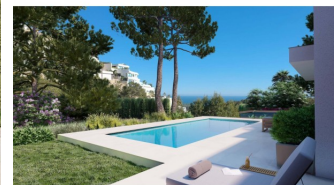

DESCRIPCION

Una moderna villa a construir, en un enclave natural único, con impresionantes vistas al mar y al Peñón de Ifach, cerca de las ciudades de Benissa, Calpe y Moraira. Una urbanización situada en la zona residencial Racó de Galeno, seleccionada por su ubicación, orientación y vistas al mar, la villa está diseñada para ser adaptada específicamente a esta parcela. Un diseño exclusivo, con carácter propio, integrado en su entorno y diseñado para disfrutar de las vistas del mar y del maravilloso clima mediterráneo. Dividida en una sola planta, lo que la convierte en una casa práctica y funcional. Desde el vestíbulo de entrada se accede al vestíbulo con el aseo de invitados, donde a la izquierda se encuentran las 3 habitaciones dobles. La habitación principal tiene un baño individual con vestidor y los dormitorios contiguos comparten un baño. A la derecha accedemos a la zona de la sala de estar, donde encontramos la cocina totalmente equipada que está abierta al comedor y a la sala de estar, desde donde se tiene acceso directo a la terraza. También hay

una lavandería/cuarto de servicio. En la terraza encontramos la piscina con una zona de relax para disfrutar del sol o para comer fuera en la barbacoa. También hay un baño exterior. La casa está rodeada de jardines y en la parte trasera está la entrada principal, con una pérgola para dos coches. \* Hay una versión extensa del proyecto. Precio 1.090.000 euros. No dude en pedirnos más información.