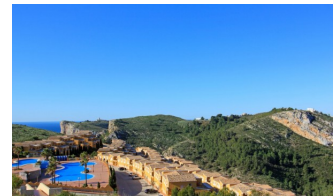

REF: # 7395

BENITACHELL

INFO

PRECIO:	290.000 €
TIPO:	Apartamento
CIUDAD:	Benitachell
HABITACIONES:	2
Baños:	2
Construidos (m2):	88
Parcela (m2):	-
Terraza (m2):	-
Años:	-
Planta:	-
MENSAJE	-

DESCRIPCION

Modernos apartamentos de nueva construcción de 2 dormitorios y 2 baños, cocina abierta al salón comedor. Hay varios modelos entre los que elegir. Con terraza y jardín en los de planta baja y terraza y solarium en planta alta.El equipamiento de los apartamentos contiene suelo radiante, sistema de aire acondicionado frío calor por conductos con termostato en salón, generación de agua caliente sanitaria. Cocina con electrodomésticos incluidos y un proyecto de decoración que los dotan de un estilo único, moderno y actual.Las zonas comunes con piscina rodeada de amplias terrazas, zona de juegos infantil, club social, jardines y zonas de parking. A poca distancia de la playa, 4km de Moraira y como no de todos los servicios del que está dotado el Residential Resort Cumbre del Sol.