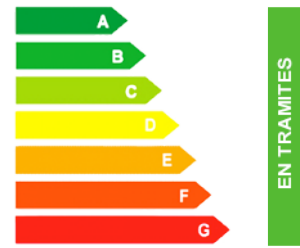

como para segunda residencia o inversión, por su excelente ubicación cerca de la playa y de todos los servicios en Altea.

CERTIFICADO ENERGETICO