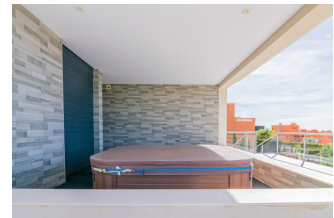

REF: # 10965

ALTEA

INFO

PRECIO:	3.500.000 €
TIPO:	Villa
CIUDAD:	Altea
HABITACIONES:	5
Baños:	3
Construidos (m2):	1.120
Parcela (m2):	1.680
Terraza (m2):	-
Años:	-
Planta:	-
MENSAJE	-

DESCRIPCION

Esta impresionante Villa de lujo de arquitectura moderna ubicada en la Sierra de Altea destaca por sus amplios espacios y sus increíbles vistas a la Bahía de Altea. La Villa está construida en una parcela de 1680m² la vivienda consta de 1120m² de los cuales 680m² son útiles y están distribuidos en dos plantas. En la primera Planta podemos encontrar el inmenso salóncomedor de 190m² con una cocina abierta de 80m² da una sensación de amplitud inmensa , tiene zona lavandería 16m² y aseo, también podemos encontrar el dormitorio principal 32m² con un completo vestidor 12m² el baño en suite 22m² con bañera y ducha, el dormitorio tiene acceso directo a la terraza de 240m² donde podemos encontrar una zona para el jacuzzi, la gran piscina exterior de 10mx4m con unas vistas impresionantes y la cocina exterior 16m² para disfrutar a 100% del clima mediterráneo.